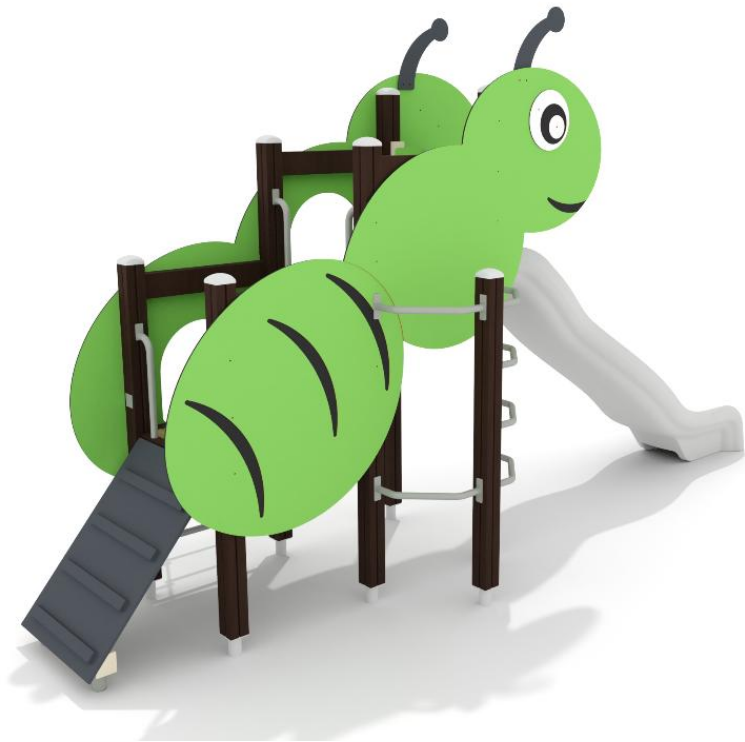

Q13315-1

ANT PLAY TOWER

Impact area, m ²	27
Max. free fall height, mm	1470
Safety info	EN 1176-1, 3 TÜV
Ropes	