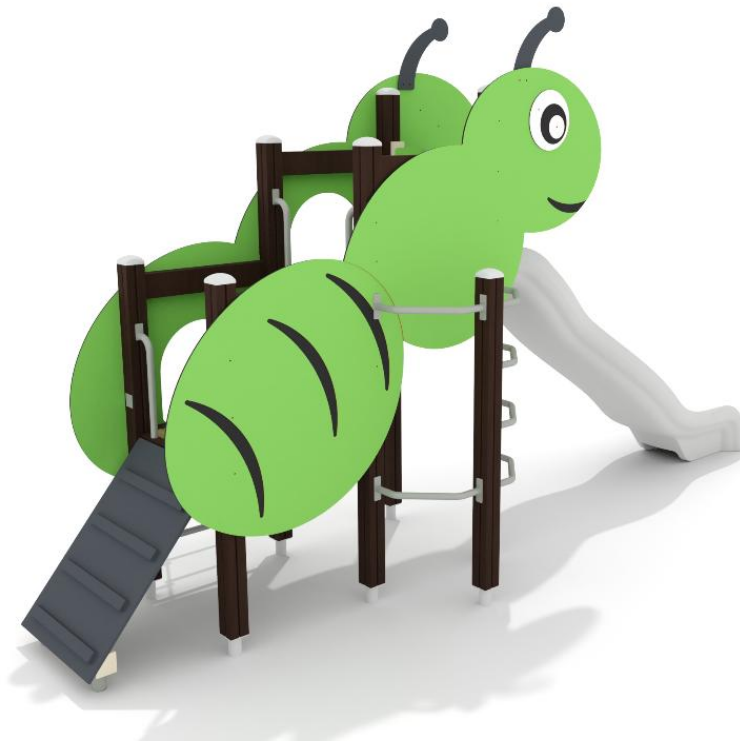

Q13315-1

ANT PLAY TOWER

Impact area, m ²	27
Max. free fall height, mm	1470
Safety info	EN 1176-1, 3 TÜV
Ropes	