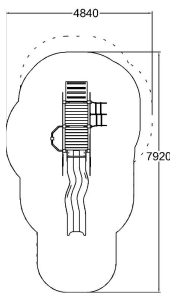

Q13315-1

ANT PLAY TOWER

Impact area, m ²	27
Max. free fall height, mm	1470
Safety info	EN 1176-1, 3 TÜV
Ropes	