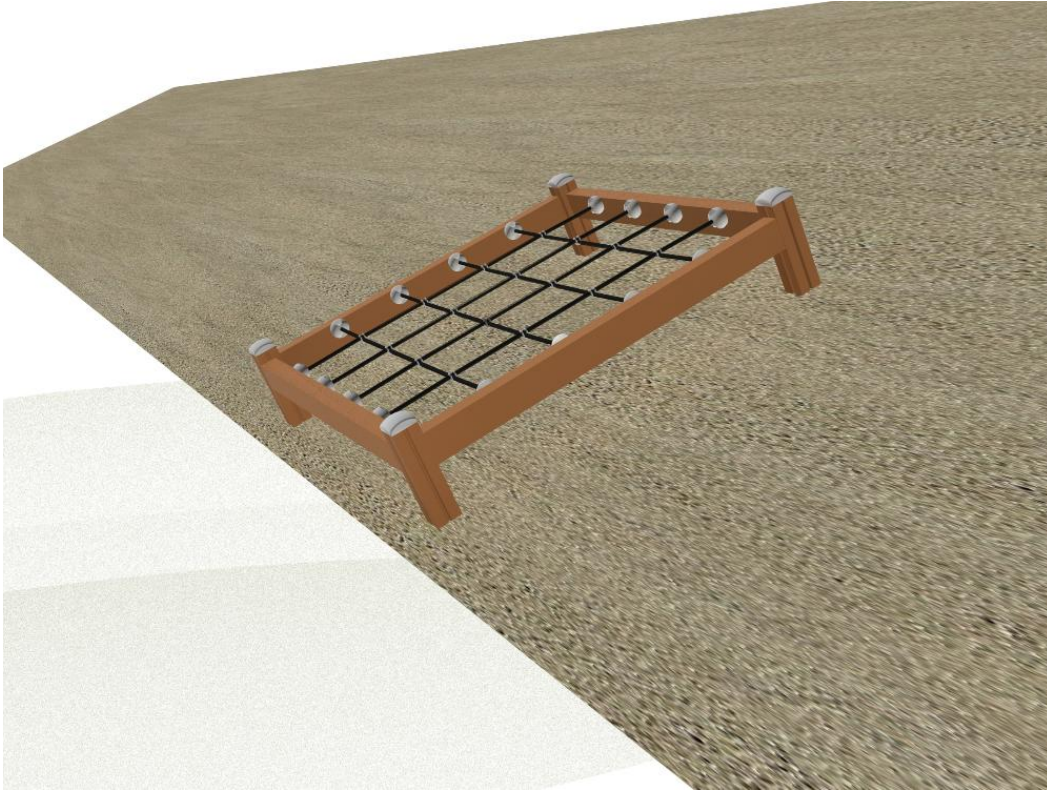

Q13295**NETWORK FOR SLOPE 25 DEGREES**

Max. free fall height, mm	310
Safety info	EN 1176-1:2008
Ropes	