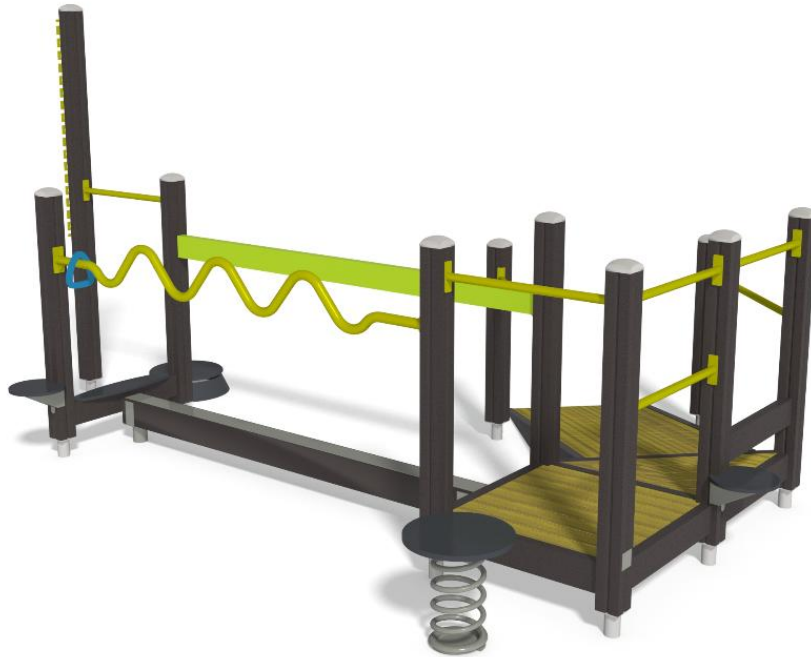

**SENIOR SPORT CLASSIC**

Impact area, m <sup>2</sup>	26
Max. free fall height, mm	420
Safety info	EN 1176-1:2008