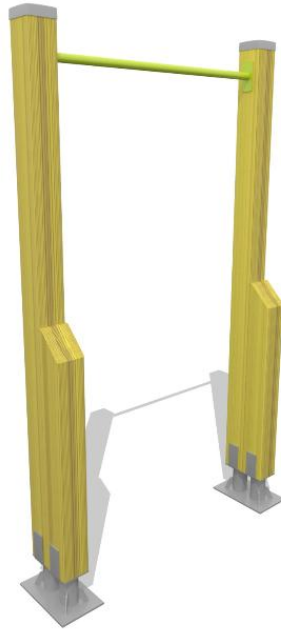

Q13105-1

CHINNING BAR FOR 1

Number of users	1
Impact area, m ²	16
Max. free fall height, mm	2120
Safety info	EN 16630, EN 1176-1 TÜV