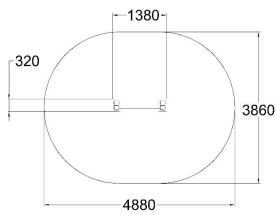

Q13105-1

CHINNING BAR FOR 1

Number of users	1
Impact area, m ²	16
Max. free fall height, mm	2120
Safety info	EN 16630, EN 1176-1 TÜV