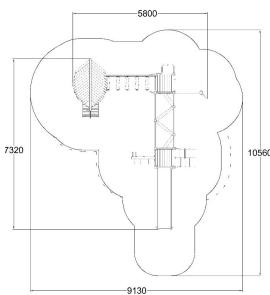

Q13059

PLAY TOWERS

Impact area, m <sup>2</sup>	58
Max. free fall height, mm	1470
Safety info	EN 1176-1, 3:2008
Ropes	