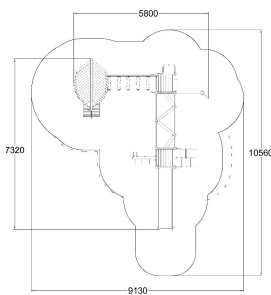

Q13059

PLAY TOWERS

Impact area, m <sup>2</sup>	58
Max. free fall height, mm	1470
Safety info	EN 1176-1, 3:2008
Ropes	