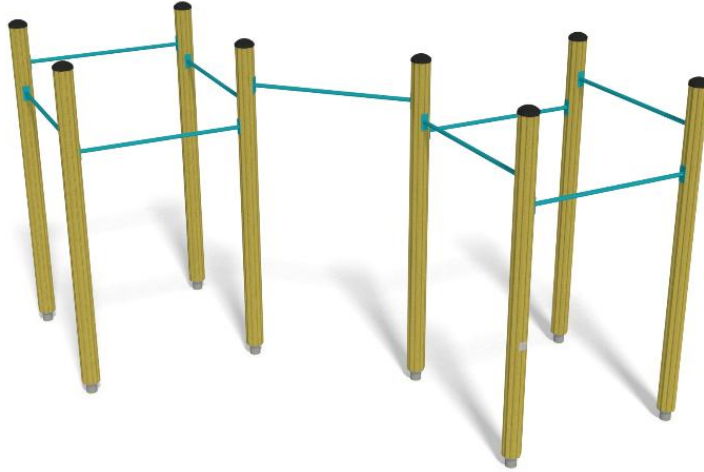

WORKOUT POINT

Impact area, m ²	33
Max. free fall height, mm	1450
Safety info	EN 1176-1:2017; EN 16899