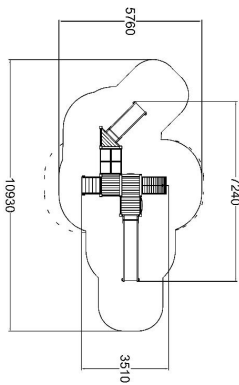

Q12809-1

# PLAY TOWERS & SLIDES

Impact area, m <sup>2</sup>	42
Max. free fall height, mm	1470
Safety info	EN 1176-1, 3 TÜV