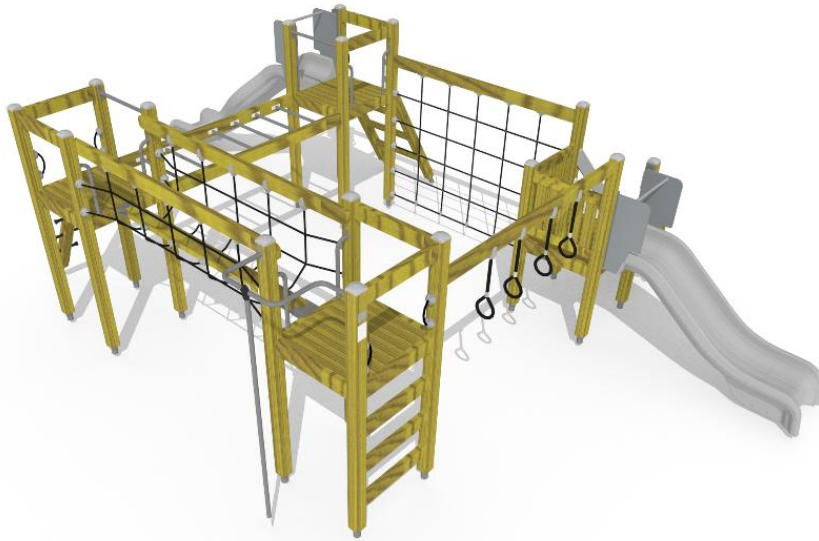

Q12795

**4 TOWER PLAY**

Impact area, m <sup>2</sup>	66
Max. free fall height, mm	1900
Safety info	EN 1176-1, 3:2008
Ropes	🔴