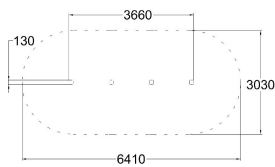

PUSH-UP FOR THREE

Max. free fall height, mm	435
Safety info	EN 16630, EN 1176-1 TÜV