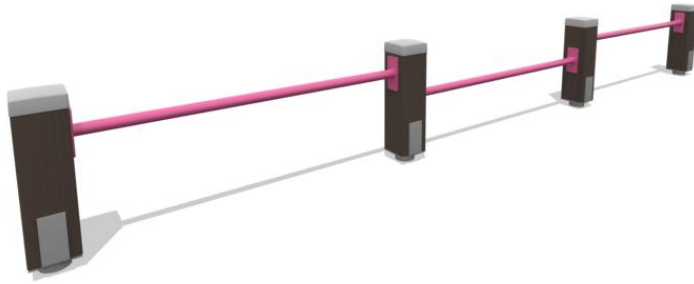

PUSH-UP FOR THREE

Max. free fall height, mm	435
Safety info	EN 16630, EN 1176-1 TÜV