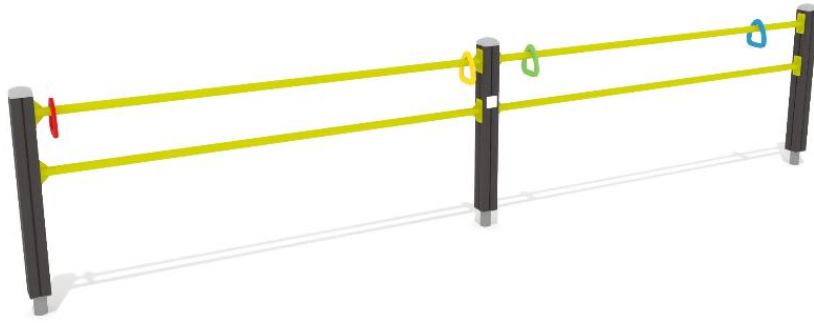

STRAIGHT PLAY BARS

Impact area, m ²	22
Safety info	EN 1176-1 TÜV