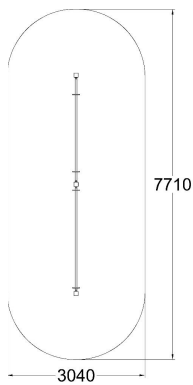

STRAIGHT PLAY BARS

Impact area, m ²	22
Safety info	EN 1176-1 TÜV