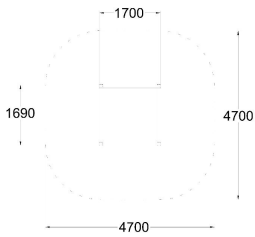

Q12677-4

SANDBOX 1,7X1,7

**LAPPSET** Q12677-4

EN Falling Space 20.0 m2

Max. free fall height, mm 300

Safety info

EN 1176-1:2008