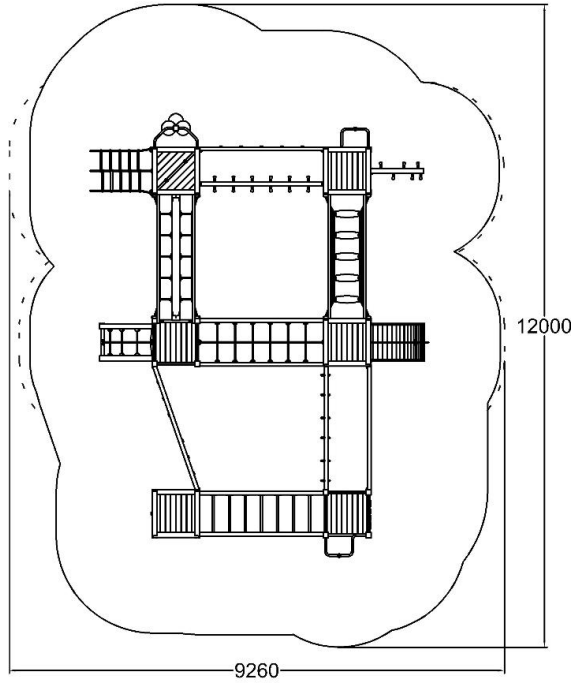

Q12622-2

MOTORICAL TRACK

User age	4+
Impact area, m ²	91
Max. free fall height, mm	2590
Safety info	EN 1176-1, 3 TÜV
Ropes	