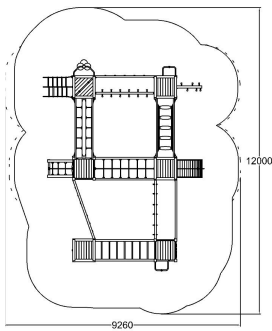

Q12622-1

# MOTORICAL TRACK

User age	4+
Impact area, m <sup>2</sup>	91
Max. free fall height, mm	2590
Safety info	EN 1176-1 TÜV
Ropes	