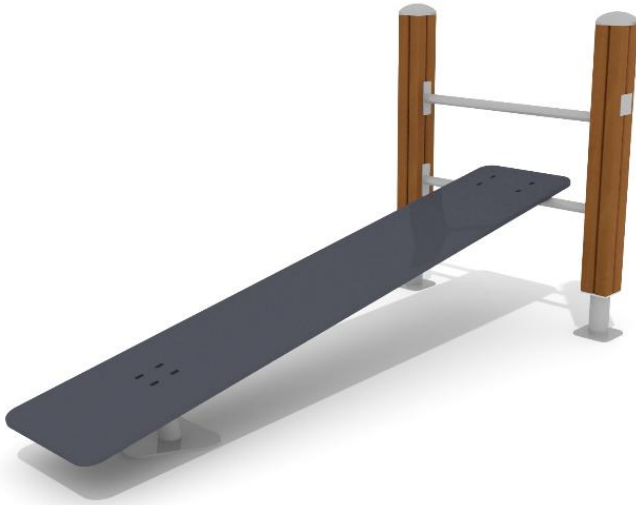

BACK N ABS BENCH

Max. free fall height, mm	730
Safety info	EN 16630 TÜV