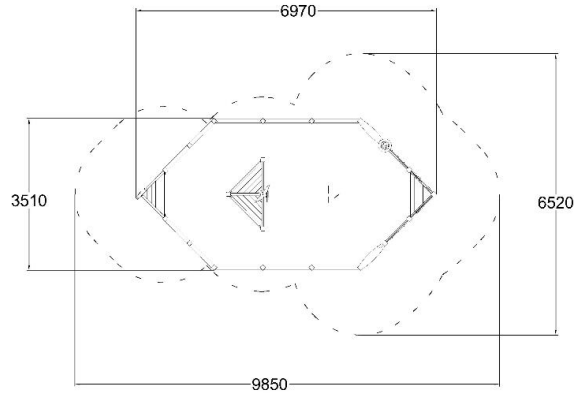

**SANDPLAY BOAT**

Impact area, m <sup>2</sup>	2
Safety info	EN 1176-1 TÜV