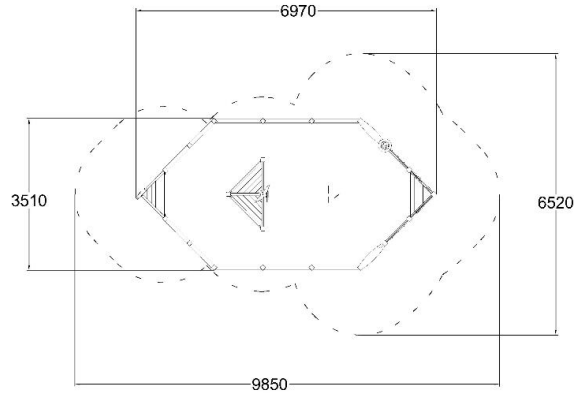

**SANDPLAY BOAT**

Impact area, m <sup>2</sup>	2
Safety info	EN 1176-1 TÜV