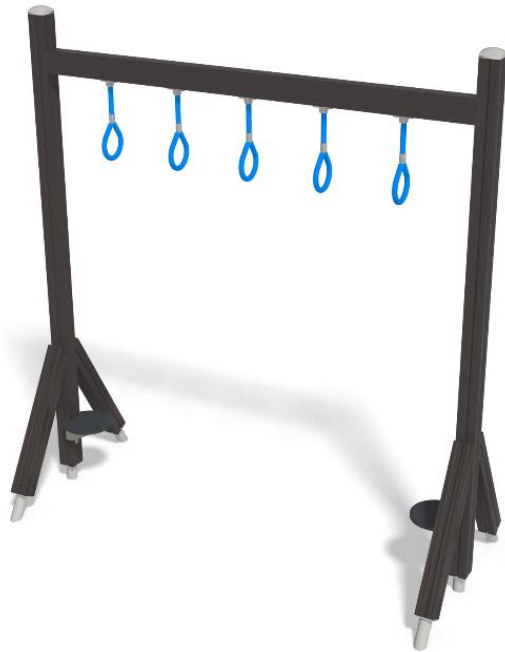

**MONKEY RINGS**

Impact area, m <sup>2</sup>	13
Max. free fall height, mm	1000
Safety info	EN 1176-1:2017