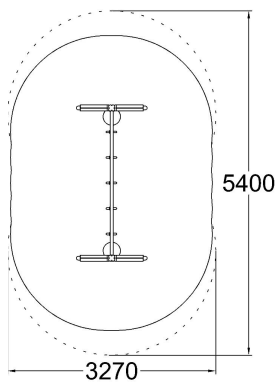

**MONKEY RINGS**

Impact area, m <sup>2</sup>	13
Max. free fall height, mm	1000
Safety info	EN 1176-1:2017