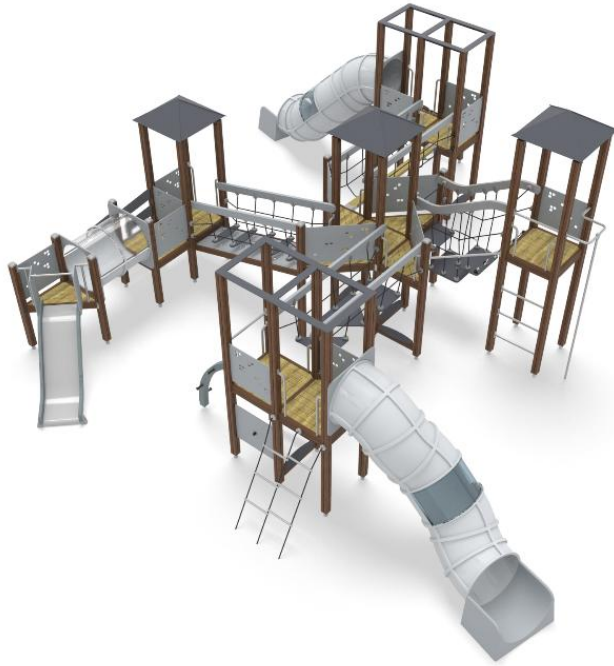

**MOTORICAL TRACK**

User age	1+
Max. free fall height, mm	1970
Safety info	EN 1176-1, 3 TÜV
Ropes	🔴