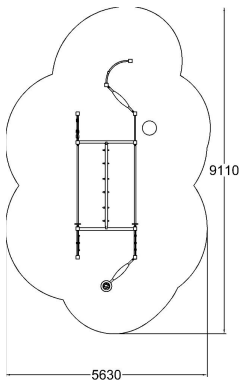

**Q12420-2**

**TRAINING WAY**

Impact area, m <sup>2</sup>	37
Max. free fall height, mm	400
Safety info	EN 1176-1 TÜV
Ropes	☘