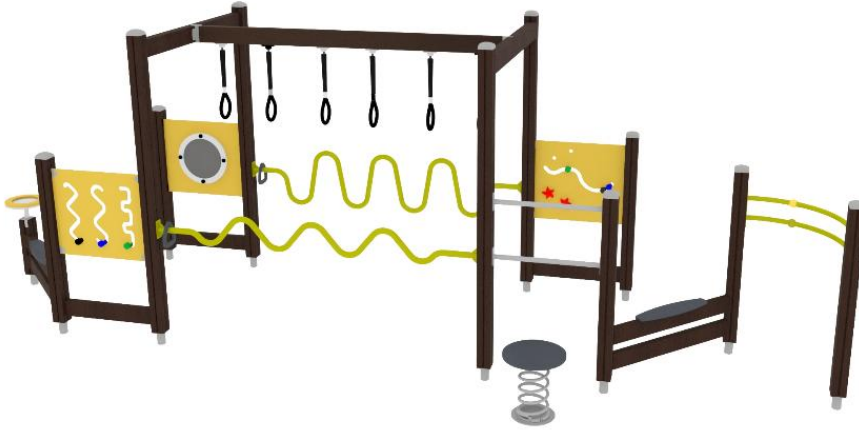

**Q12420-2**

**TRAINING WAY**

Impact area, m <sup>2</sup>	37
Max. free fall height, mm	400
Safety info	EN 1176-1 TÜV
Ropes	☘