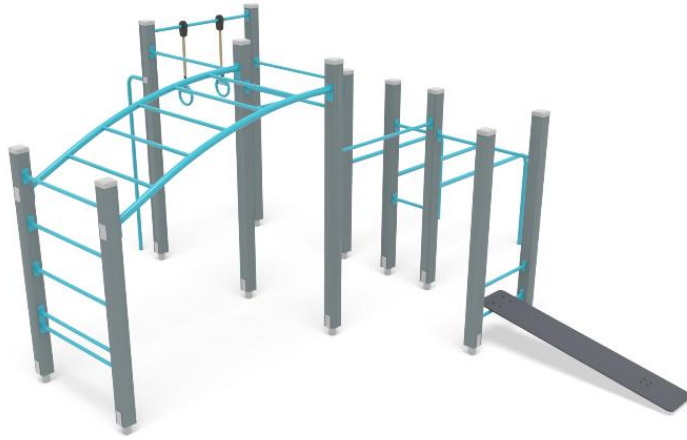

STREET WORKOUT L

Max. free fall height, mm	2530
Safety info	EN 16630 TÜV