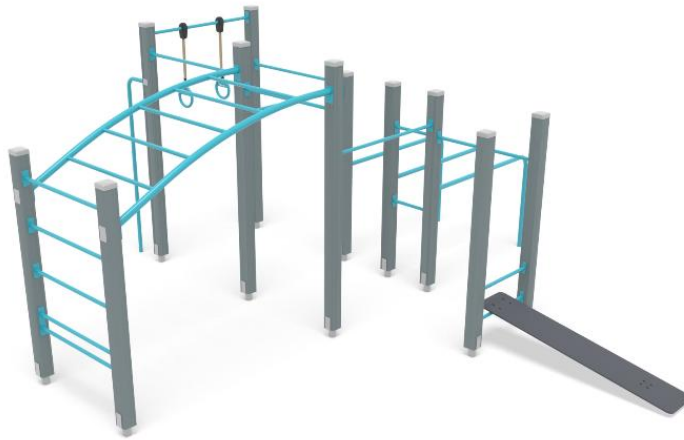

# STREET WORKOUT L

Max. free fall height, mm	2530
Safety info	EN 16630 TÜV