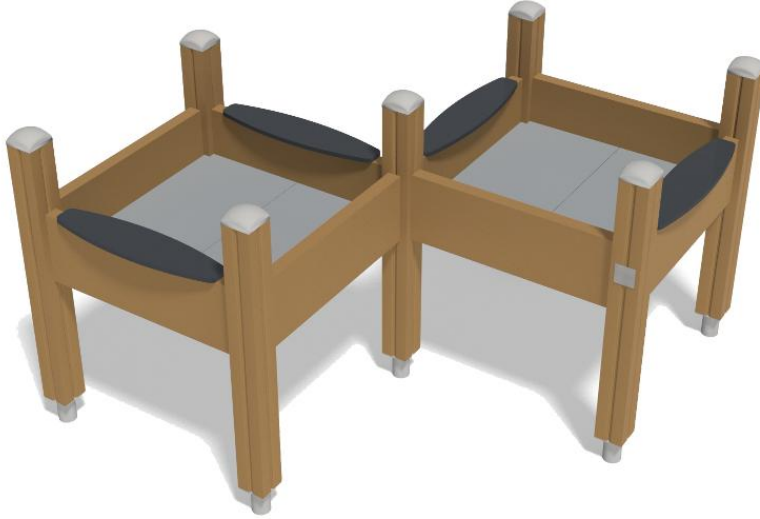

Q12367

**SAND PLAY FOR ALL**

Impact area, m <sup>2</sup>	18
Max. free fall height, mm	820
Safety info	EN 1176-1:2008