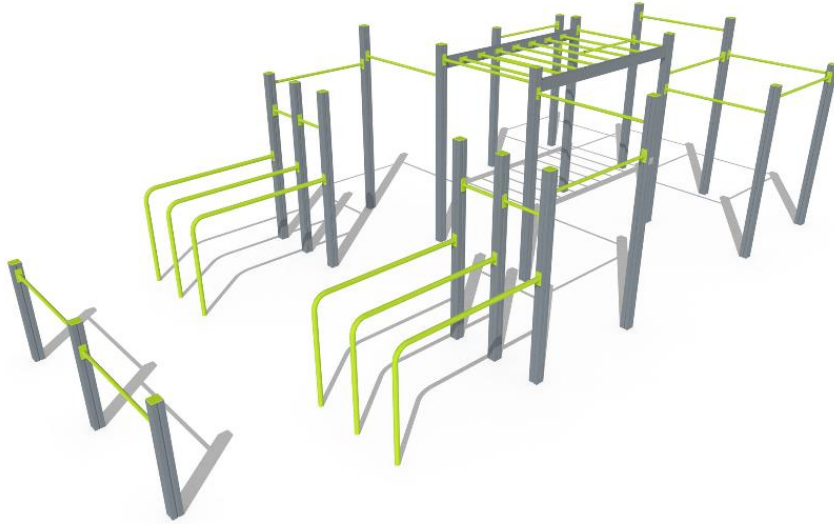

STREET WORKOUT

| | |
|---------------------------|----------|
| Max. free fall height, mm | 1300 |
| Safety info | EN 16630 |