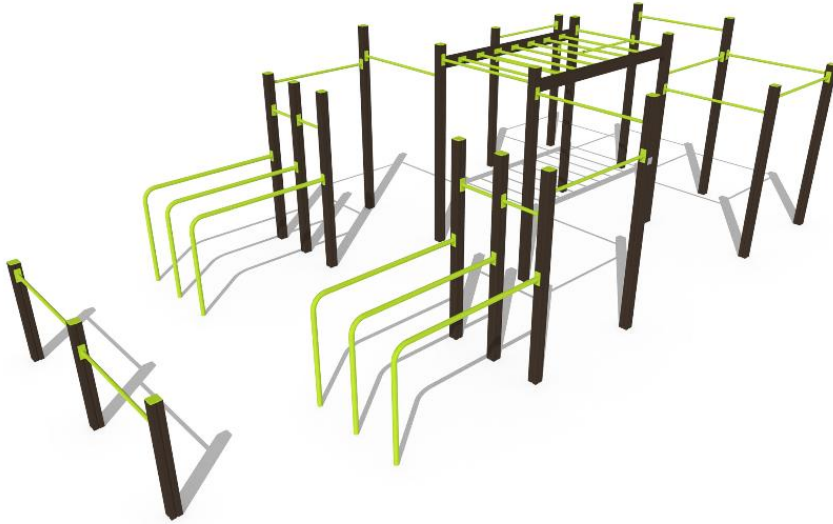

Q12167

## STREET WORKOUT

Max. free fall height, mm	1300
Safety info	EN 16630