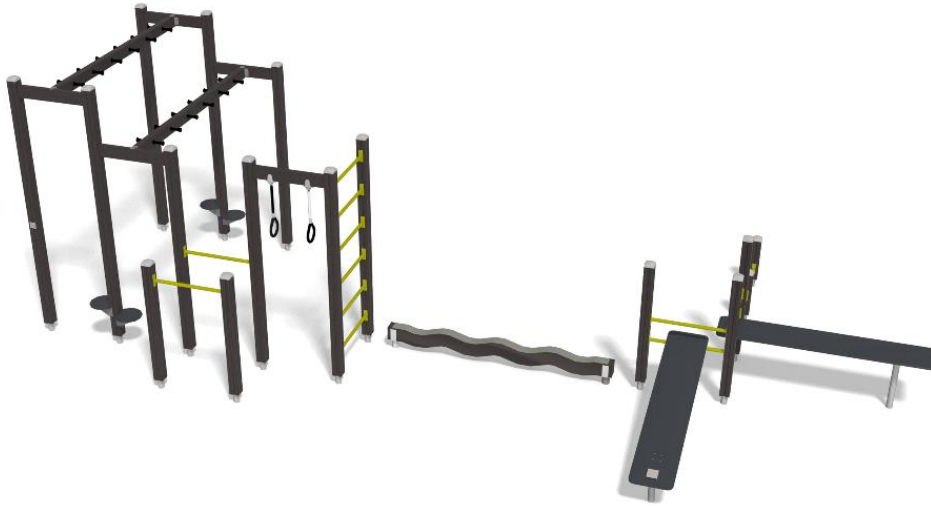

EXERCISE TRACK

Impact area, m ²	47
Max. free fall height, mm	2080
Safety info	EN 1176-1, EN 16630
Ropes	🔥