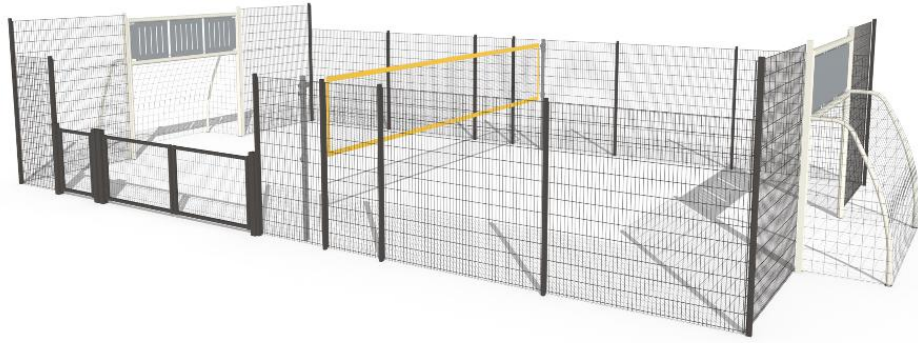

Q11913

STEEL NET ARENA

Safety info

EN 15312:2007 (EN 1176-1:2008)