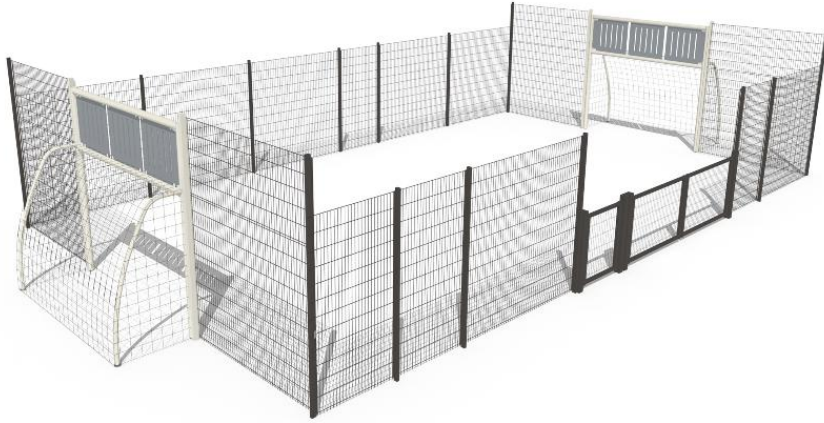

Q11912

STEEL NET ARENA

Safety info

EN 15312:2007 (EN 1176-1:2008)