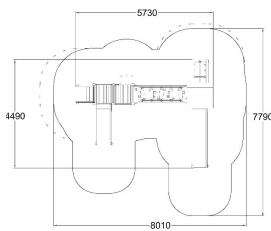

Q11800
PLAY CENTER

Impact area, m ²	46
Max. free fall height, mm	1470
Safety info	EN 1176-1, 3:2008
Ropes	●