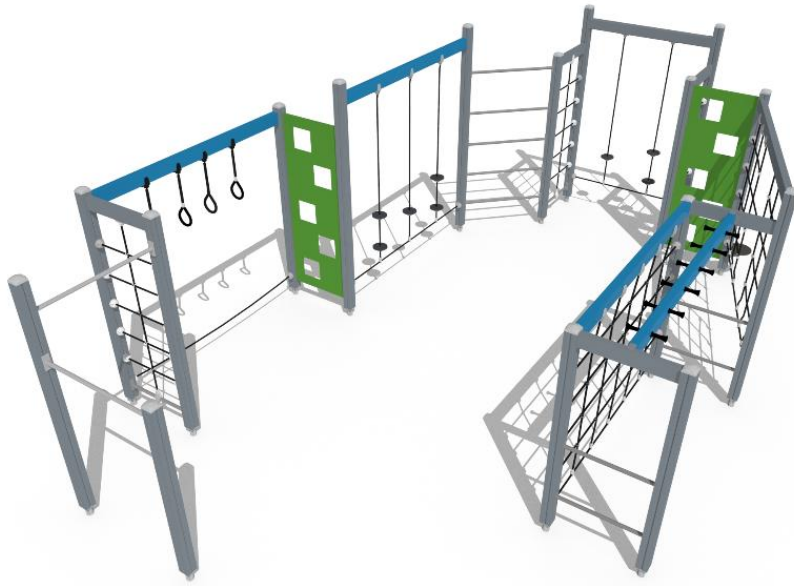

Q11770-1

ADVENTURE TRACK

Impact area, m ²	71
Max. free fall height, mm	2220
Safety info	EN 1176-1 TÜV
Ropes	🔥