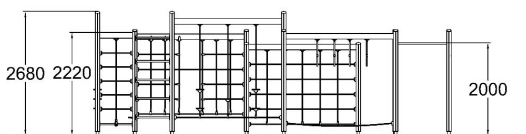

Q11770

ADVENTURE TRACK

Impact area, m <sup>2</sup>	71
Safety info	EN 1176-1:2008, TUV
Ropes	