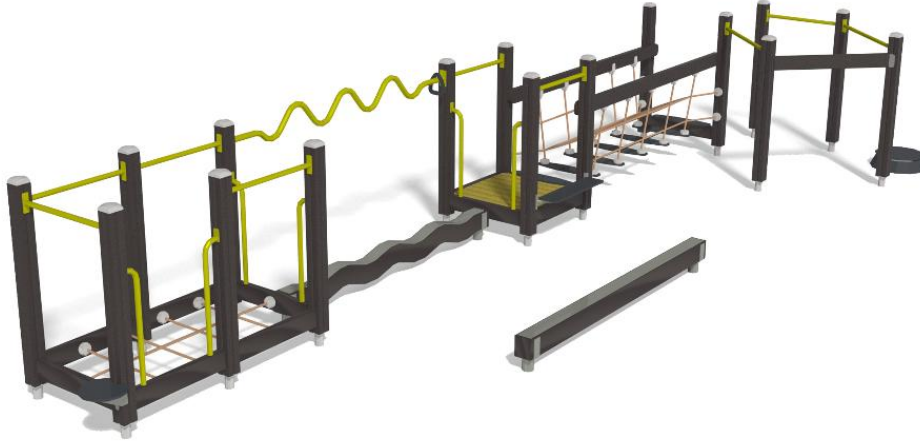

**Q11761**  
**SPORT CLASSIC**

Impact area, m <sup>2</sup>	16
Max. free fall height, mm	1250
Safety info	EN 1176-1 TÜV
Ropes	