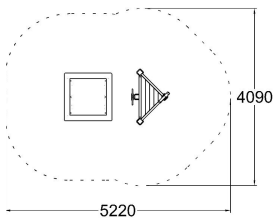

**Q11756-2**  
**PLAY BOAT**

Impact area, m <sup>2</sup>	1
Max. free fall height, mm	270
Safety info	EN 1176-1 TÜV