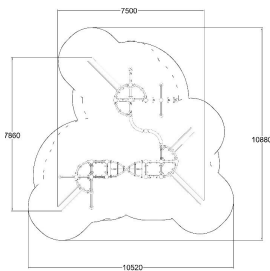

PRECISION BARS

Max. free fall height, mm 380

Safety info EN 1176-1:2017