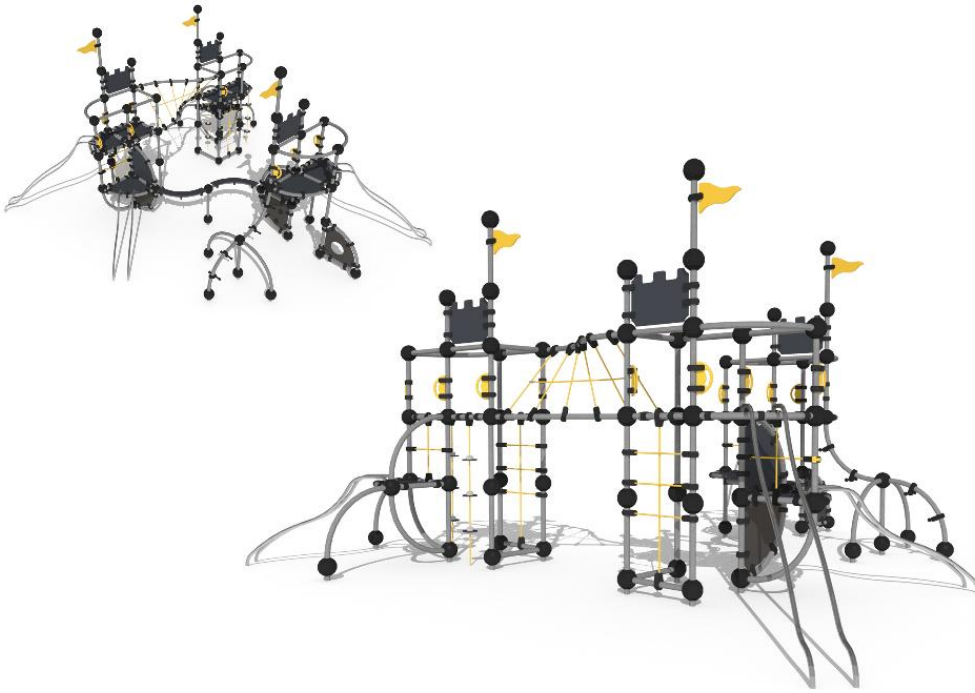

PRECISION BARS

Max. free fall height, mm 380

Safety info EN 1176-1:2017