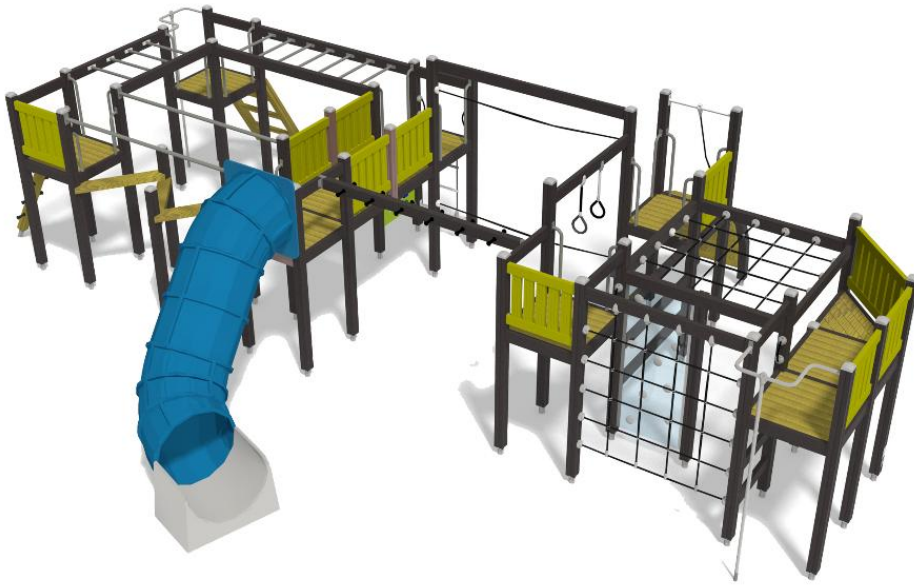

**DRAGON SWING FOR ONE**

Impact area, m <sup>2</sup>	14
Max. free fall height, mm	1200
Safety info	EN 1176-1, 2 TÜV