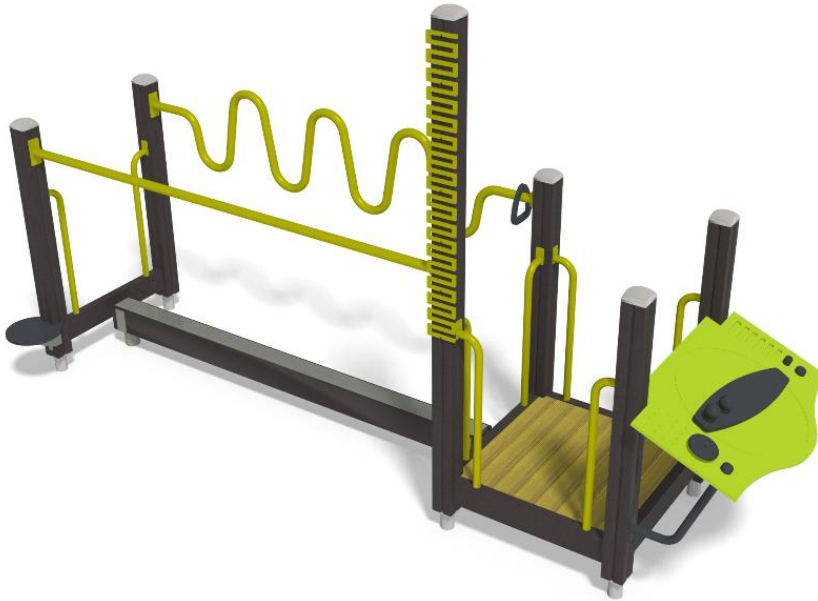

Q11606

SENIOR SPORT

Max. free fall height, mm	270
Safety info	EN 1176-1, EN 16630, TUV