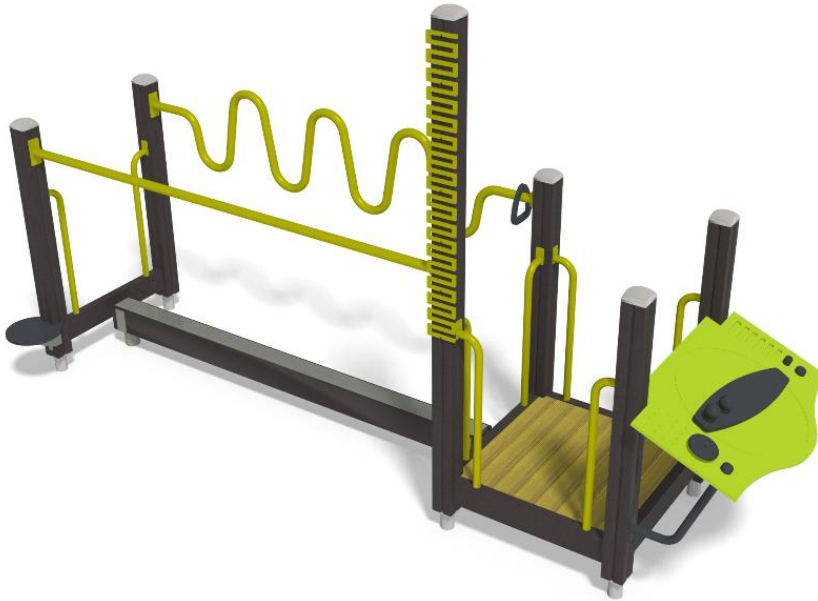

Q11606

**SENIOR SPORT**

Max. free fall height, mm	270
Safety info	EN 1176-1, EN 16630, TUV