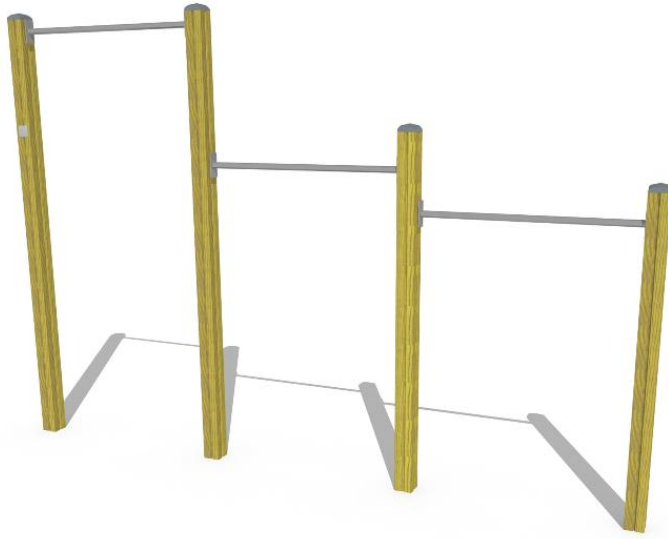

CHINNING BARS FOR 3

Impact area, m ²	23
Max. free fall height, mm	2400
Safety info	EN 1176-1 TÜV