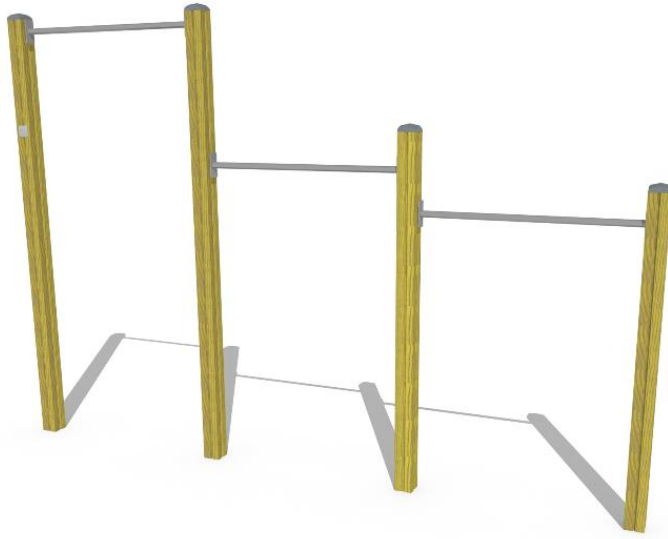

# CHINNING BARS FOR 3

Impact area, m <sup>2</sup>	23
Max. free fall height, mm	2400
Safety info	EN 1176-1 TÜV