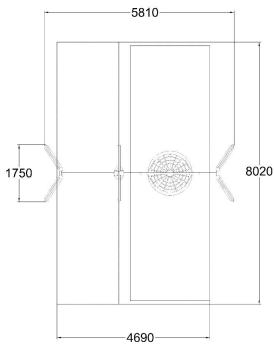

**Q11576-4****BIRD NEST SWING + SEAT FOR ONE (HIGH)**

Max. free fall height, mm	1400
Safety info	EN 1176-1 TÜV