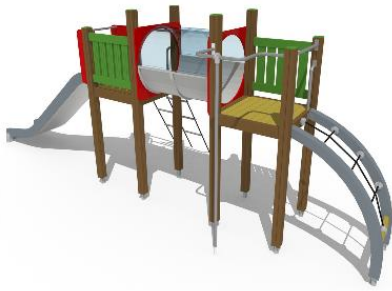

Q11561

PLAY CENTER

Impact area, m <sup>2</sup>	35
Max. free fall height, mm	1470
Safety info	EN 1176-1 (3):2008
Ropes	🚫