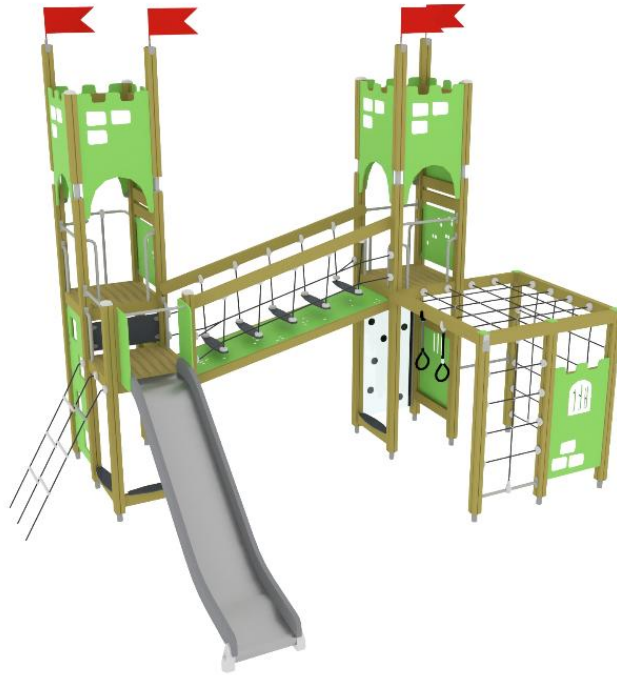

CASTLE TOWER PLAY

Safety info

EN 1176-1, 3 TÜV

Ropes