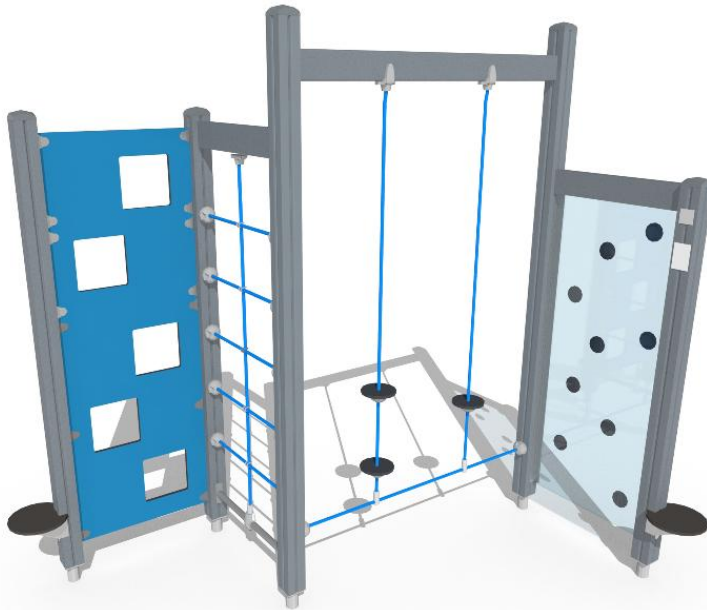

Q11411

**ADVENTURE TRACK**

Impact area, m <sup>2</sup>	23
Max. free fall height, mm	2190
Safety info	EN 1176-1:2008
Ropes	