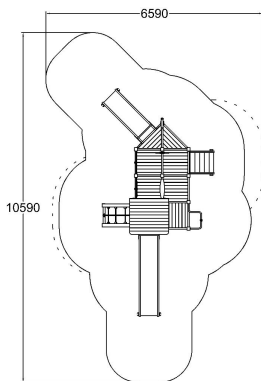

Q11347-1  
LITTLE SHIP

Impact area, m <sup>2</sup>	42
Max. free fall height, mm	1470
Safety info	EN 1176-1, 3 TÜV
Ropes	●