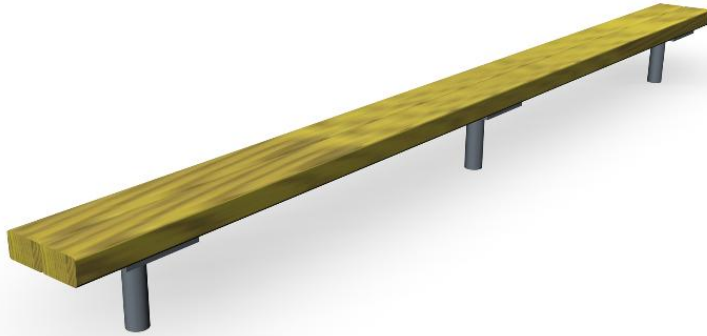

BALANCE BOOM L 3500

Falling space, m ²	19.1
Max. free fall height, mm	300
Safety info	EN 1176-1:2008