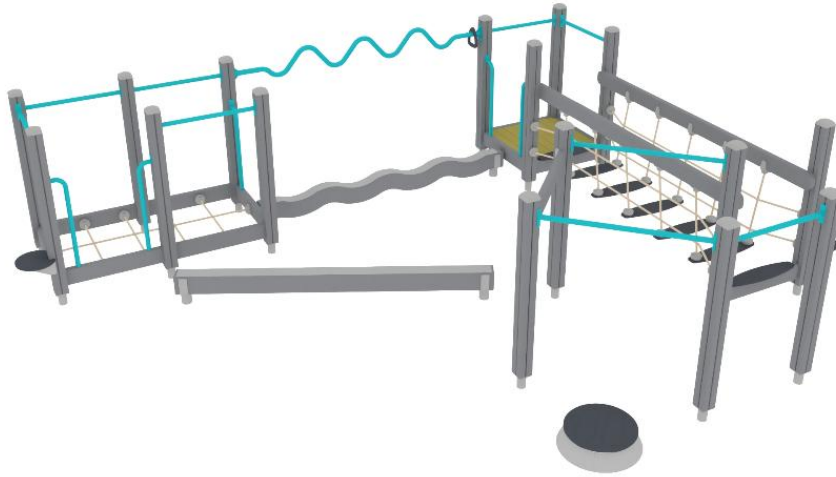

Q10958-2

SPORT CLASSIC

Impact area, m <sup>2</sup>	16
Max. free fall height, mm	1250
Safety info	EN 1176-1 TÜV
Ropes	