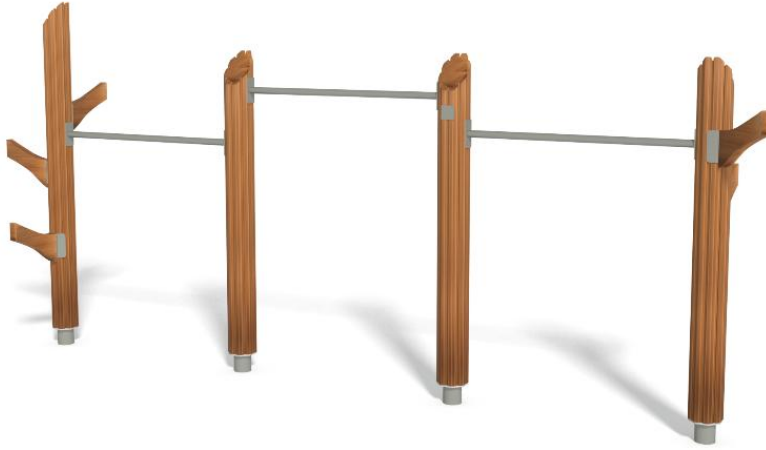

CHINNING BARS FOR 3

Max. free fall height, mm	1470
Safety info	EN 1176-1:2008, TUV