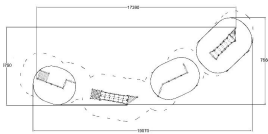

Q10929-1

LOW ADVENTURE TRACK

Impact area, m ²	38
Max. free fall height, mm	870
Safety info	EN 1176-1:2008
Ropes	☹