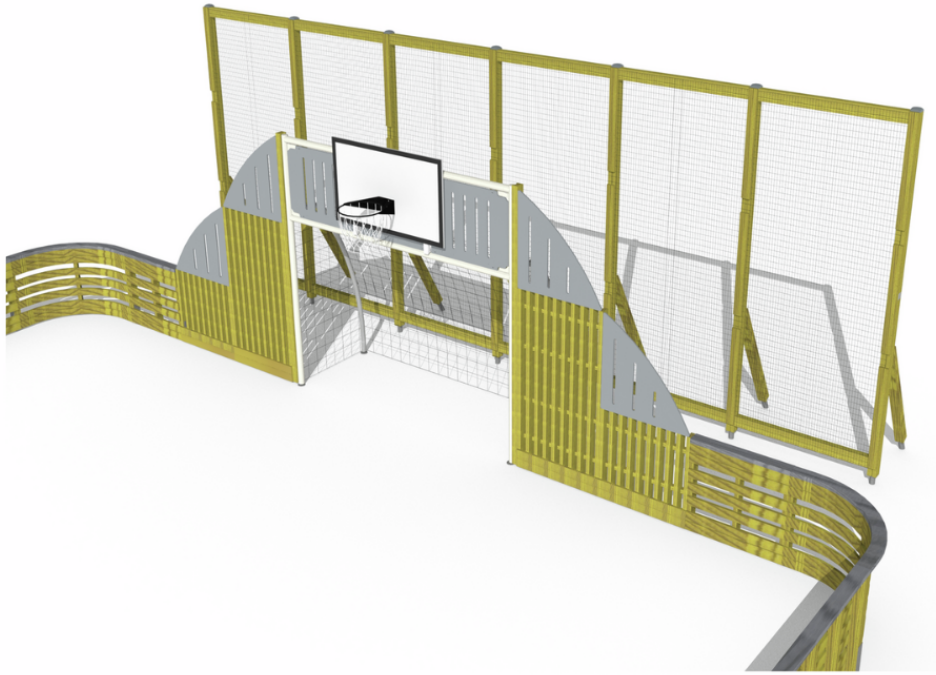

SAFETY NET FOR ACE ARENA

Arena not included

Safety info

EN 15312:2007 (EN 1176-1:2008)