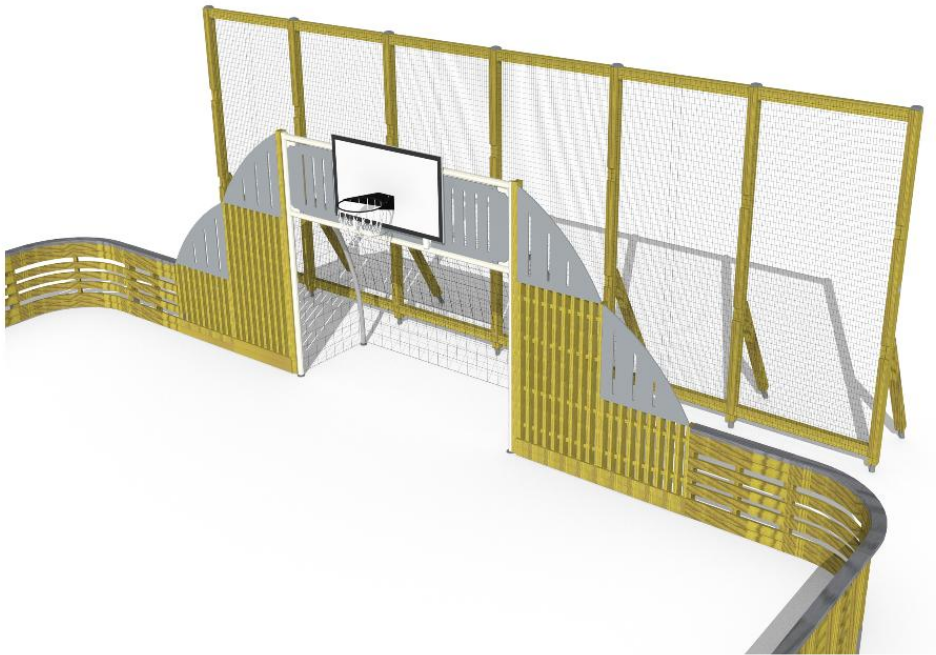

SAFETY NET FOR ACE ARENA

Arena not included

Safety info

EN 15312:2007 (EN 1176-1:2008)