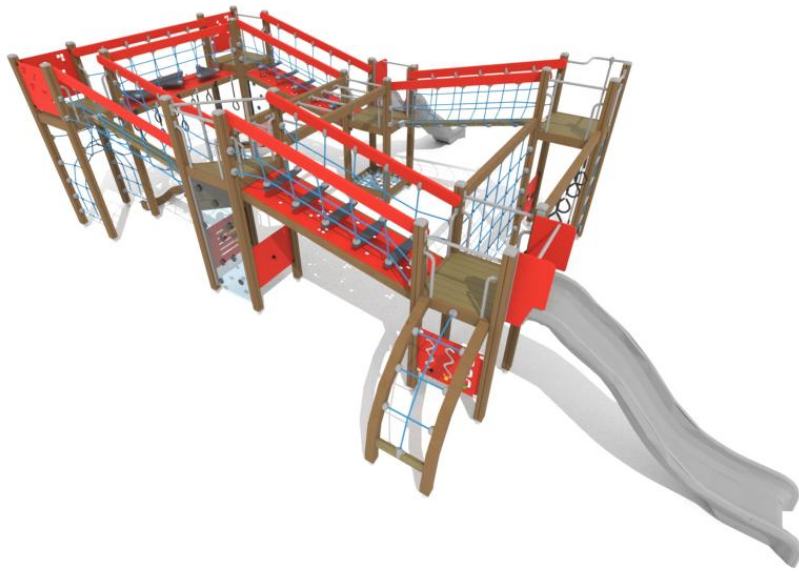

**Q10801-2**

**MOTORICAL TRACK**

Max. free fall height, mm	2150
Safety info	EN 1176-1, (3) TÜV
Ropes	