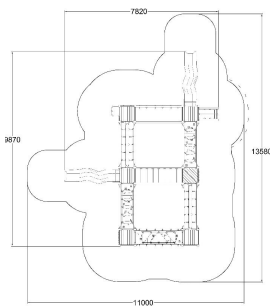

**Q10801-2**

**MOTORICAL TRACK**

Max. free fall height, mm	2150
Safety info	EN 1176-1, (3) TÜV
Ropes	