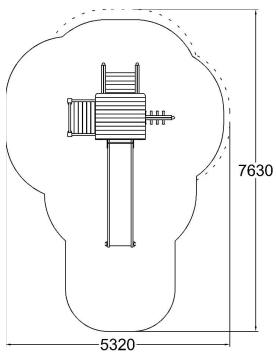

Q10795-1

**PLAY TOWER**

Impact area, m <sup>2</sup>	27
Max. free fall height, mm	1470
Safety info	EN 1176-1, 3 TÜV