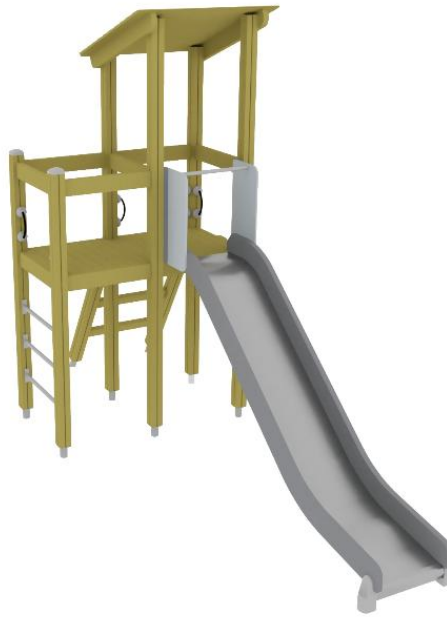

Q10795-1

**PLAY TOWER**

Impact area, m <sup>2</sup>	27
Max. free fall height, mm	1470
Safety info	EN 1176-1, 3 TÜV