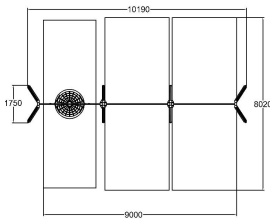

Q10786-2

BIRD NEST + 4 SEAT SWING

Impact area, m <sup>2</sup>	67
Falling space, m <sup>2</sup>	67.1
Max. free fall height, mm	1400
Safety info	EN 1176-1, 2, 3 TÜV