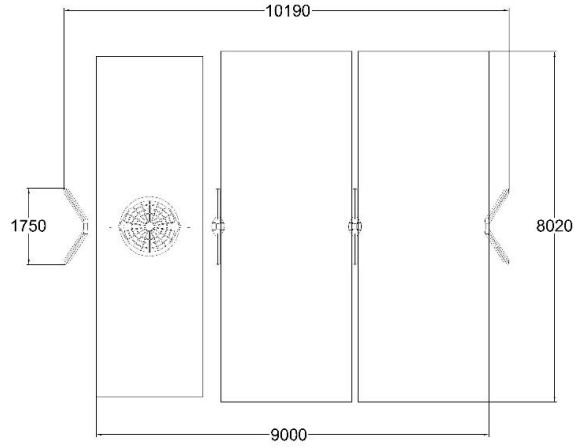

Q10786-1

BIRD NEST + 4 SEAT SWING

Impact area, m ²	67
Max. free fall height, mm	1400
Safety info	EN 1176-1, 2:2008