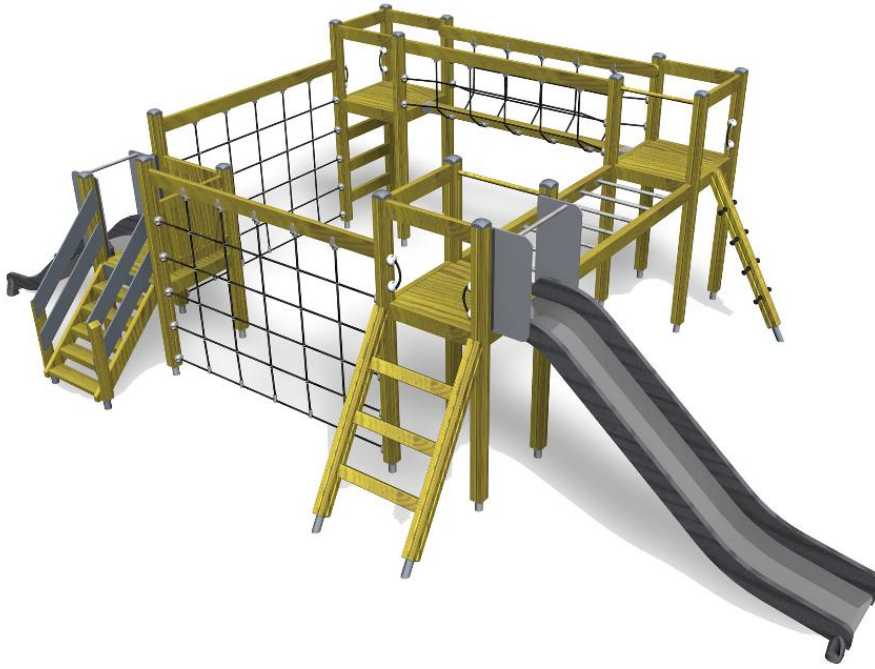

Q10785

## 4 TOWER PLAY

Impact area, m <sup>2</sup>	65
Max. free fall height, mm	1900
Safety info	EN 1176-1, 3 TÜV
Ropes	🚫