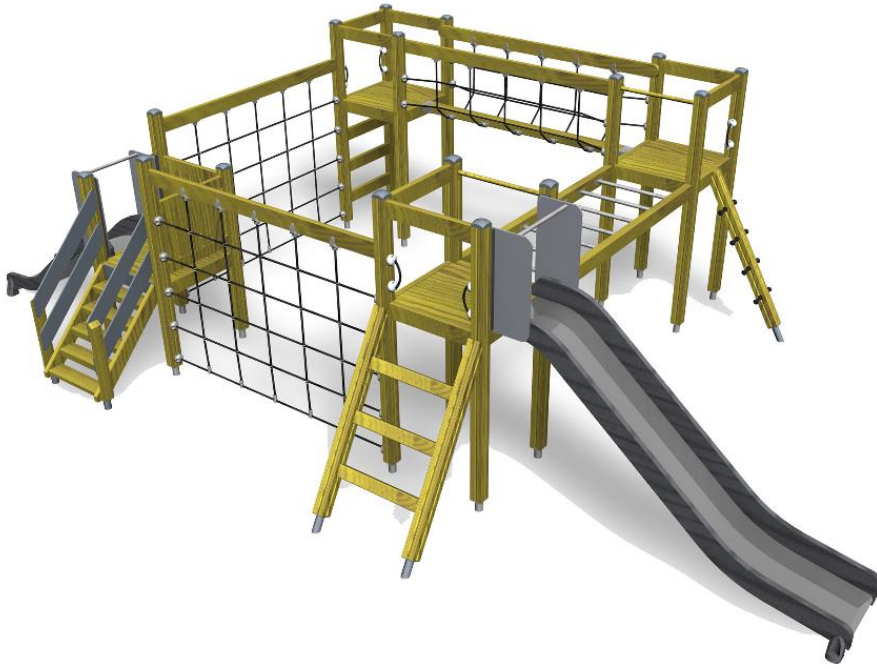

Q10785

4 TOWER PLAY

Impact area, m ²	65
Max. free fall height, mm	1900
Safety info	EN 1176-1, 3 TÜV
Ropes	☹