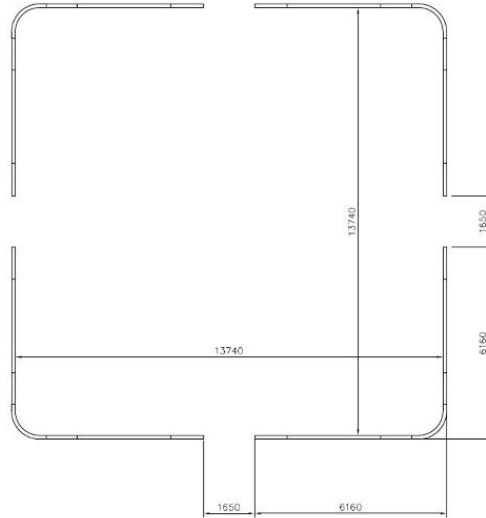

WOODEN TORO CORNERS 13X13

Safety info EN 1176-1:2008 TUV