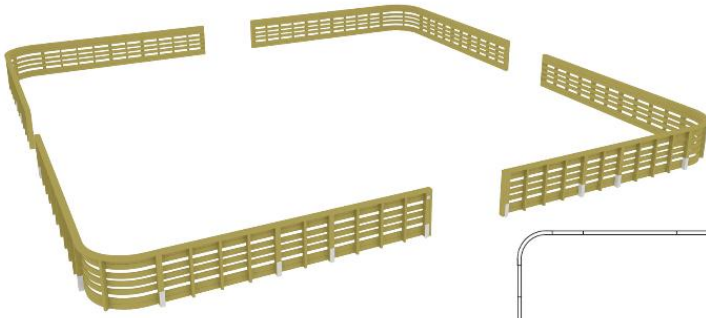

WOODEN TORO CORNERS 13X13

Safety info EN 1176-1:2008 TUV